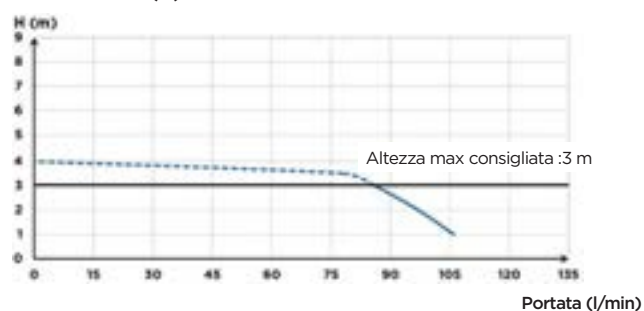

COLLEGAMENTI

← Diametro di scarico est. : 32 mm

→ Diametro degli ingressi esterni : 40 mm

Disco multi-lama

CARATTERISTICHE TECNICHE

Diametro degli ingressi esterni	40 mm
Diametro di scarico est.	32 mm
Temperatura massima delle acque in entrata	35°C
Volume dello scarico	1,8/3 L
Tensione - Frequenza	220-240 V - 50-60 Hz
Consumo motore	550 W
Indice di protezione	IP44
Classe elettrica	I
Livello sonoro	51 dB(A)
Identificazione e logistica	
Peso lordo	30 kg
Codice	CPTLILS

CONTENUTO DEL COLLO

Sanicompact Elite, valvola clapet, fissaggi a pavimento, sedile amovibile a chiusura rallentata

CURVA DI PORTATA

altezza di scarico (m)

DIMENSIONI

Dimensioni (mm)