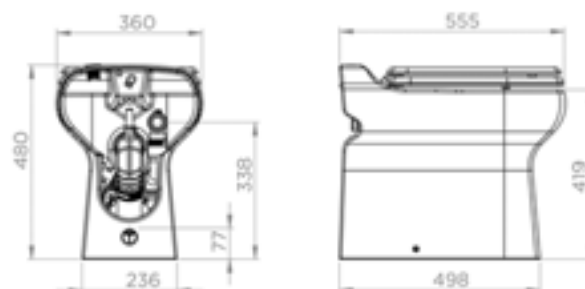

COLLEGAMENTI

← Diametro di scarico est. : 32 mm

→ Diametro degli ingressi esterni : 40 mm

Disco multi-lama

CARATTERISTICHE TECNICHE

Diametro degli ingressi esterni	40 mm
Diametro di scarico est.	32 mm
Temperatura massima delle acque in entrata	35°C
Volume dello scarico	1,8/3 L
Tensione - Frequenza	220-240 V - 50-60 Hz
Consumo motore	550 W
Indice di protezione	IP44
Classe elettrica	I
Livello sonoro	51 dB(A)
Identificazione e logistica	
Peso lordo	30 kg
Codice	CPTLILS

CONTENUTO DEL COLLO

Sanicompact Elite, valvola clapet, fissaggi a pavimento, sedile amovibile a chiusura rallentata

CURVA DI PORTATA

altezza di scarico (m)

DIMENSIONI

Dimensioni (mm)