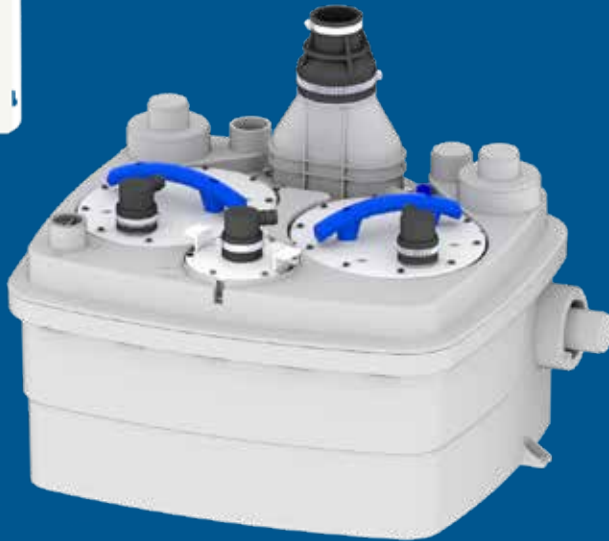

NOT1669

04.24

Sanicubic 2 Classic

FR NOTICE D'INSTALLATION

UK INSTALLATION INSTRUCTIONS

DE INSTALLATIONSHINWEISE

IT STRUZIONI PER L'INSTALLAZIONE

ES MANUAL DE INSTALACIÓN

PT MANUAL DE INSTALAÇÃO

NL INSTALLATIE VOORSCHRIFTEN

SE INSTALLATIONSANVISNING

DK INSTALLATIONSVEJLEDNING

NO INSTALLASJONSANVISNING

FI ASENNUSOHJEET

HU FELSZERELÉSI ÉS KEZELÉSI ÚTMUTATÓ

PL INSTRUKCJA INSTALACJI

RU ИНСТРУКЦИЯ ПО МОНТАЖУ И ЭКСПЛУАТАЦИИ

RO MANUAL DE INSTALARE

CZ NÁVOD K INSTALACI A POUŽÍVÁNÍ

TR KURULUM KILAVUZU

EL ΟΔΗΓΙΕΣ ΕΓΚΑΤΑΣΤΑΣΗΣ

CN 用户应保留安装指南以备

KR 설치내용서

HR UPUTA ZA INSTALACIJU

AR بيكرتلا ورتط

IND स्थापना पुस्तिका