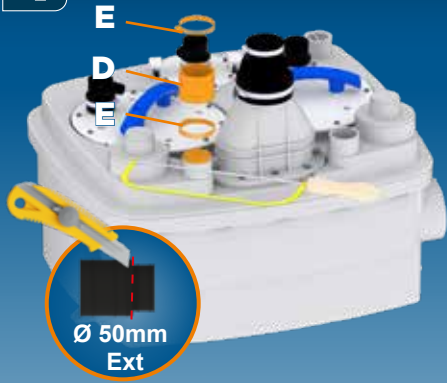

4

Ø 40/50mm Ext