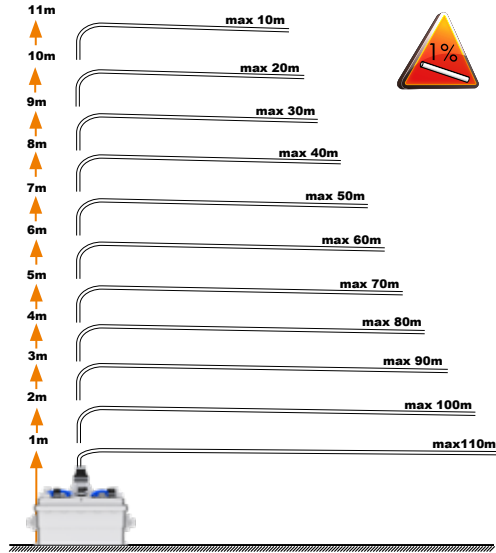

SERVICE HELPLINES

France
Tel. 01 44 82 25 55
Fax. 03 44 94 46 19

United Kingdom
Tel. 08457 650011 (Call from a land line)
Fax. 020 8842 1671

Ireland
Tel. 1850 23 24 25 (LOW CALL)
Fax. + 353 46 97 33 093

Deutschland
Tel. 0800 82 27 82 0
Fax. (060 74) 30928-90

Italia
Tel. 0382 6181
Fax. +39 0382 618200

España
Tel. +34 93 544 60 76
Fax. +34 93 462 18 96

Portugal
Tel. +35 21 911 27 85
Fax. +35 21 957 70 00

Benelux
Tel. +31 475 487100
Fax. +31 475 486515

Sverige
Tel. +08-404 15 30

Norge
Tel. +08-404 15 30

РОССИЯ
Tel. (495) 258 29 51
Fax. (495) 258 29 51

Brazil
Tel. (11) 3052-2292

South Africa
Tel. +27 (0) 21 286 00 28

India
Tel +91 (0)22 6993 1900
service@sfa pumps.in

Service information : www.sfa.biz