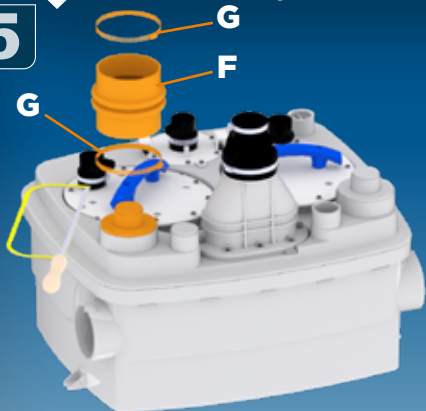

5

Ø 100/110mm Ext