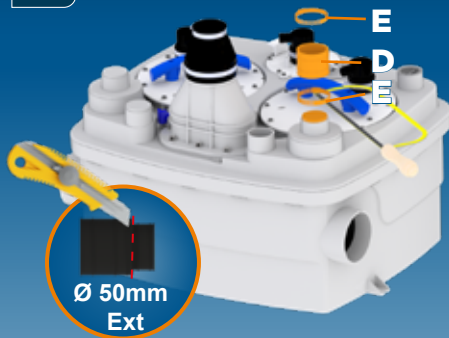

2

Ø 40/50mm Ext