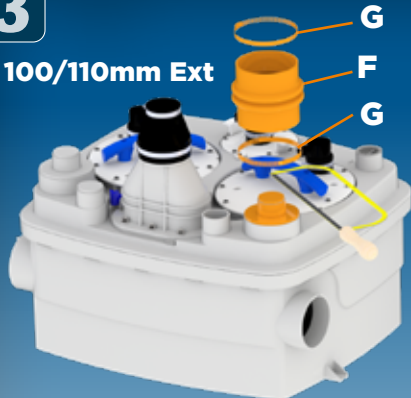

3

Ø 100/110mm Ext