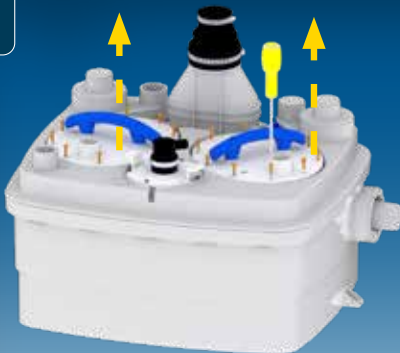

3

H (m)

**Sanicubic 2 Classic
EN12050-1**

220-240 V - 50-60 Hz - 2x 1500 W - 6A - \oplus CLASS 1 - IP68 - 30 Kg
Max temperature: 70°C for 5min - Tank volume : 45L

SERVICE HELPLINES

France
Tel. 01 44 82 25 55
Fax. 03 44 94 46 19